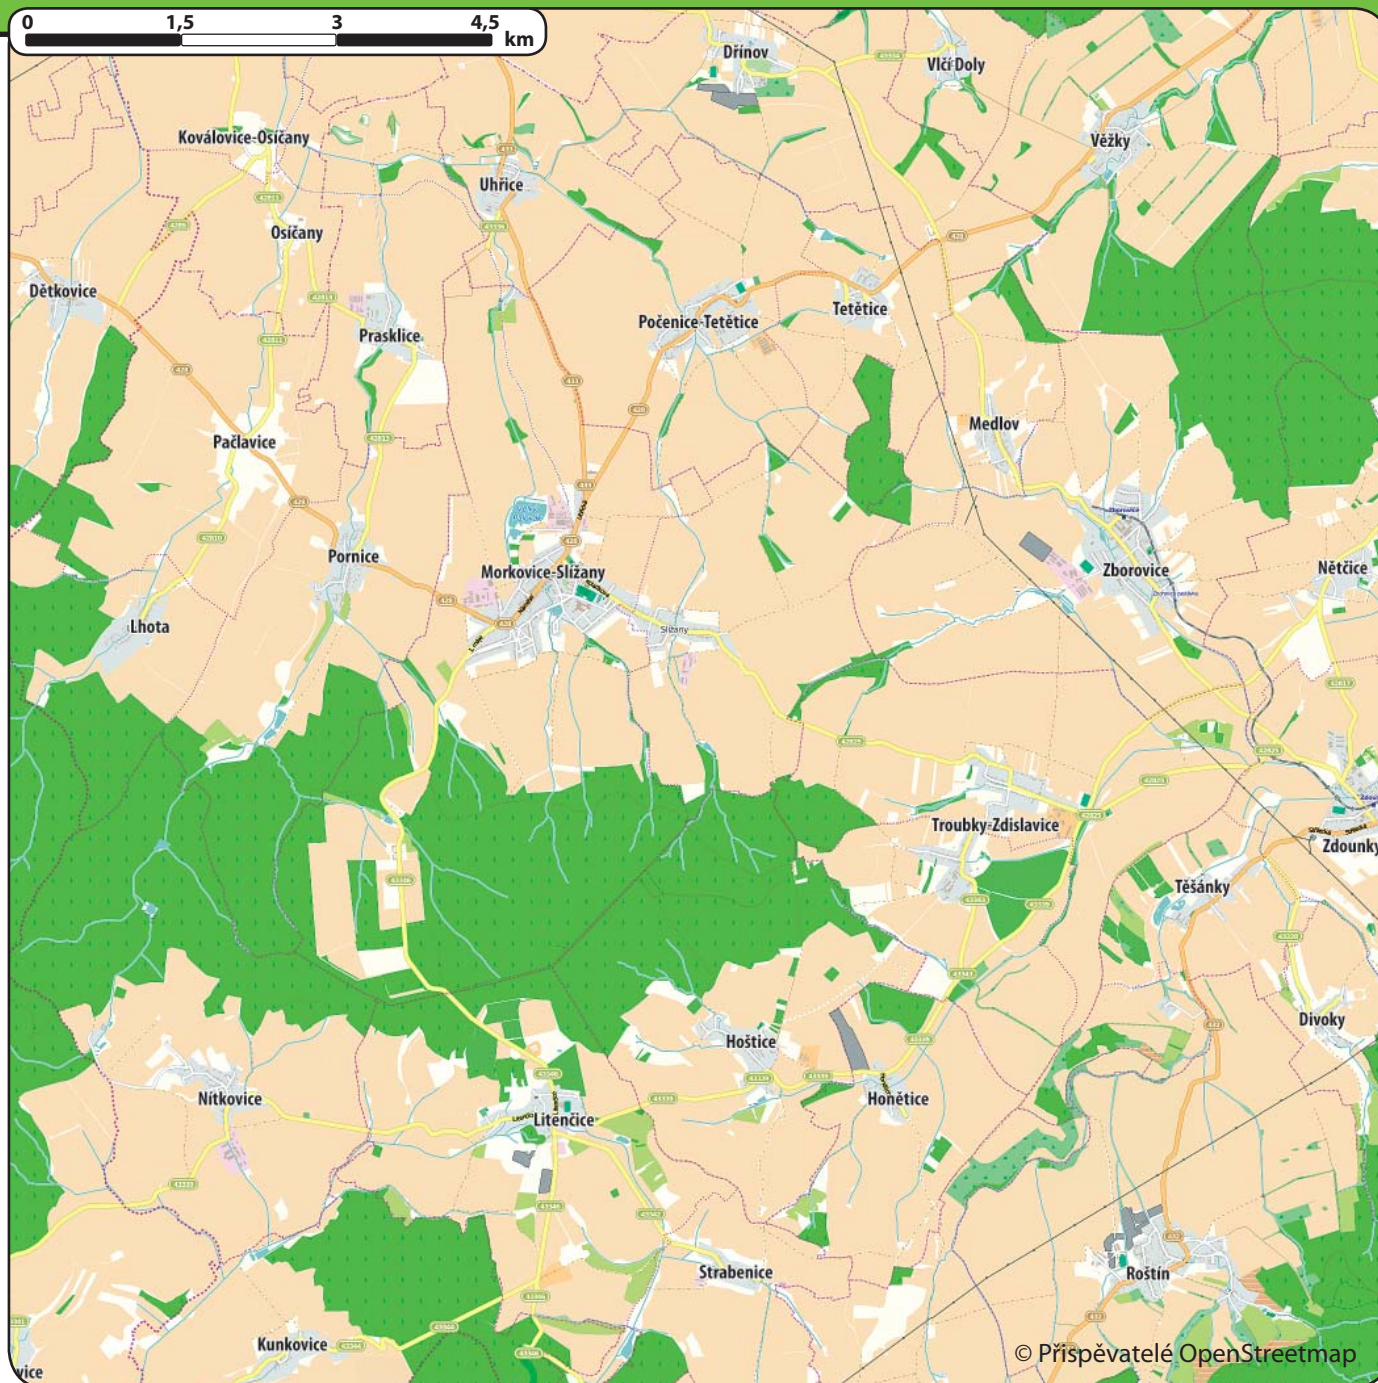

Jméno a příjmení:.....

Bydliště: .....

místo pro razítka

© Přispěvatelé OpenStreetmap

Dřínov	Hoštice
Kunkovice	Lhota u Pačlavic
Litenčice	Morkovice-Slížany
Nítkovice	Pačlavice
Počnice	Pornice
Prasklice	Strabence
Tetětice	Uhřice
Věžky	Vlíčí Doly